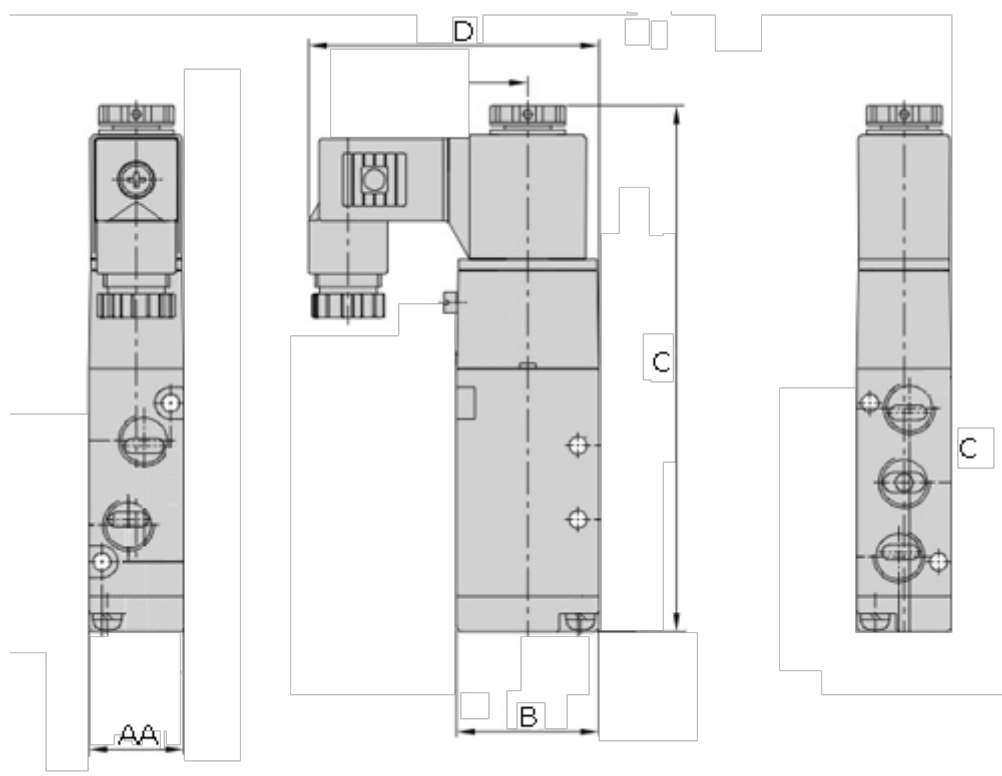

Varenummer: 584V31010BG
Beskrivelse: Magnetventil, type 4V31010BG
port 3/8" 5/2 - monostabil, DC24V

Mål

AA	= 27
B	= 40
C	= 209.0
d	= 69.2
Port forsyning og udblæsning	= G 1/4"
Port udgang	= G 3/8"
Spænding	= 24 VDC